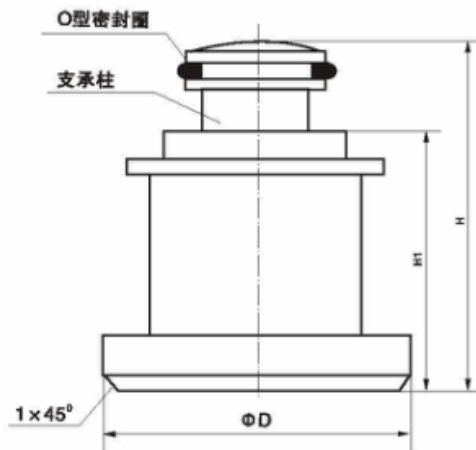

Accessory

HY-8-101

Capacity	Type
0.5t-3t	HY-8-101-0.5/3t
5t	HY-8-101-5t
10t-15t	HY-8-101-10/15t
20t-25t	HY-8-101-20/25t
30t	HY-8-101-30t
50t	HY-8-101-50t

	D	H	H1
0.5t-3t	35(1.38)	44.9(1.77)	24.9(0.98)
5t	42(1.65)	56.7(2.23)	34.7(1.37)
10t-15t	57(2.24)	80.7(3.18)	66.7(2.63)
20t-25t	70(2.76)	85(3.35)	67(2.64)
30t	70(2.76)	91(3.58)	70(2.76)
50t	85(3.35)	102(4.04)	82(3.23)

Hm-8-401

Capacity	Type
0.5t-2t	HM-8-401-0.5/2t
2.5t-3t	HM-8-401-2.5t/3t
5t	HM-8-401-5t
10t-15t	HM-8-401-10/15t
20t	HM-8-401-20t

	0.5t~3t	5t	10t~15t	20t
L	240 (9.45)	300 (11.8)	355.6 (14.0)	406.4 (16.0)
LI	114.3 (4.5)	152.4 (6.0)	203.2 (8.0)	228.6 (9.0)
L2	214.6 (8.45)	249.2 (9.81)	304.8 (12.0)	342.9 (13.5)
L3	88.9 (3.5)	101.6 (4.0)	152.4 (6.0)	165.1 (6.5)
H	104.8 (4.13)	152.4 (6.0)	190.5 (7.5)	228.6 (9.0)
H1	25.4 (1.0)	42 (1.65)	44.5 (1.75)	50.8 (2.0)
H2	25.4 (1.0)	42 (1.65)	44.5 (1.75)	50.8 (2.0)
W	114.3 (4.50)	152.4 (6.0)	203.2 (8.0)	228.6 (9.0)
W1	88.9 (3.5)	101.6 (4.0)	152.4 (6.0)	165.1 (6.5)
D	11 (0.43)	17.5 (0.69)	20.6 (0.81)	25.5 (1.0)

HM-8-425

Capacity	Type
1t-3t	HM-8-425-1/3t
5t	HM-8-425-5t
10t-15t	HM-8-425-10/15t
20t-25t	HM-8-425-20/25t

boundary dimension

		L	L1	L2	A	A1	B	B1	C	C1	H	H1	H2	OG	OP	T
1t-3t	(mm)	286	32	226	150	124	128	102	112	80	102	28	23	11	13	3
	(inch)	11.26	1.26	8.90	5.91	4.88	5.04	4.02	4.41	3.15	4.02	1.101	0.91	0.43	0.51	0.12
5t	(mm)	317	32	257	178	146	152	120	152	102	130	38	30	5	17	3
	(inch)	12.50	1.26	10.12	7.01	5.75	5.98	4.72	5.98	4.02	5.12	1.508	1.18	0.69	0.67	0.12
10t-15t	(mm)	360	32	295	184	152	154	122	154	106	168	45	45	22	21	3
	(inch)	14.17	1.26	11.61	7.24	5.98	6.06	4.80	6.06	4.17	6.61	1.772	1.77	0.87	0.83	0.12
20t-25t	(mm)	400	25	350	220	170	220	170	220	170	213	55	55	26	26	0
	(inch)	15.75	0.98	13.78	8.66	6.69	8.66	6.69	8.66	6.69	8.39	2.17	2.17	1.02	1.02	0.00