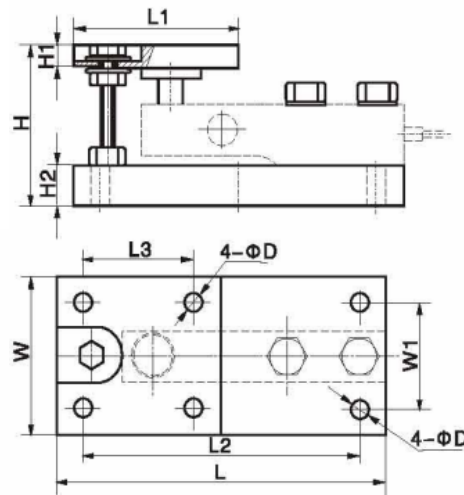

HM-8-425

Capacity	Type
1t-3t	HM-8-425-1/3t
5t	HM-8-425-5t
10t-15t	HM-8-425-10/15t
20t-25t	HM-8-425-20/25t

boundary dimension

		L	L1	L2	A	A1	B	B1	C	C1	H	H1	H2	OG	OP	T
1t-3t	(mm)	286	32	226	150	124	128	102	112	80	102	28	23	11	13	3
	(inch)	11.26	1.26	8.90	5.91	4.88	5.04	4.02	4.41	3.15	4.02	1.101	0.91	0.43	0.51	0.12
5t	(mm)	317	32	257	178	146	152	120	152	102	130	38	30	5	17	3
	(inch)	12.50	1.26	10.12	7.01	5.75	5.98	4.72	5.98	4.02	5.12	1.508	1.18	0.69	0.67	0.12
10t-15t	(mm)	360	32	295	184	152	154	122	154	106	168	45	45	22	21	3
	(inch)	14.17	1.26	11.61	7.24	5.98	6.06	4.80	6.06	4.17	6.61	1.772	1.77	0.87	0.83	0.12
20t-25t	(mm)	400	25	350	220	170	220	170	220	170	213	55	55	26	26	0
	(inch)	15.75	0.98	13.78	8.66	6.69	8.66	6.69	8.66	6.69	8.39	2.17	2.17	1.02	1.02	0.00

HM-8-426

Capacity	Type
1t-3t	HM-8-426-1/3t
5t	HM-8-426-5t
10t-15t	HM-8-426-10/15t
20t-25t	HM-8-426-20/25t

		L	L1	L2	A	A1	B	B1	C	C1	H	H1	H2	T	OP	OG	D
1t-3t	(mm)	286	32	226	150	124	128	102	112	80	106.9	28	23	96	11	13	1.6
	(inch)	11.26	1.26	8.9	5.91	4.88	5.04	4.02	4.41	3.15	4.21	1.1	0.91	3.78	0.43	0.51	0.06
5t	(mm)	317.5	32	257	178	146	152	120	152	102	146.2	38	30	99	17.5	17	1.6
	(inch)	12.5	1.26	10.12	7.01	5.75	5.98	4.72	5.98	4.02	5.75	1.5	1.18	3.9	0.69	0.67	0.06
10t-15t	(mm)	360	32	295	184	152	154	122	154	106	215.7	45	45	105	22	21	3
	(inch)	14.17	1.26	11.61	7.24	5.98	6.06	4.8	6.06	4.17	8.49	1.77	1.77	4.13	0.87	0.83	0.12
20t-25t	(mm)	400	25	350	220	170	220	170	220	170	255.7	55	55	115	26	26	3
	(inch)	15.75	0.98	13.78	8.66	6.69	8.66	6.69	8.66	6.69	10.07	2.17	2.17	4.53	1.02		0.12