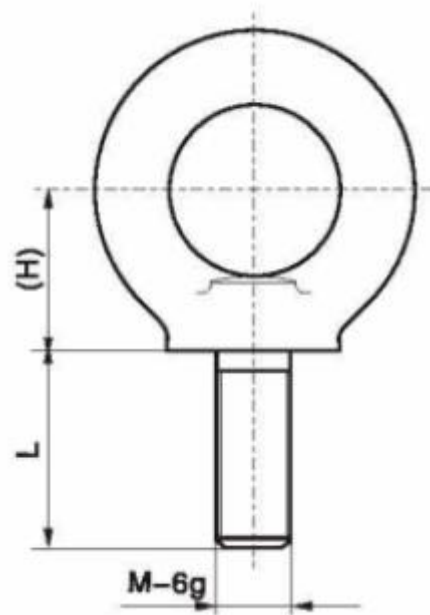

Accessory

HL-3-001

Capacity	Type
25kg-50kg	HL-3-001-25/50kg
100kg-150kg	HL-3-001-100/150kg
200kg-300kg	HL-3-001-200/300kg
500kg-750kg	HL-3-001-500/750kg
1t-1.5t	HL-3-001—1/1,5t
2t-3t	HL-3-001-2/3t

Capacity	a1	a2	H	MxPxL	Lifting weight
25kg, 50kg	25(0.98)	20(0.79)	97.5(3.84)	M8x1.25x24	0.25t
100kg, 150kg	25(0.98)	20(0.79)	97.5(3.84)	M10x1.5x26	0.25t
200kg-300kg	28(0.98)	22(0.87)	106 (4.17)	M12x1.75x28	0.4t
500kg-750kg	34(1.34)	27(1.06)	135.5(5.33)	M12x1.75x28	0.8t
1t, 1.5t	40(1.57)	32(1.26)	152.5(6.00)	M12x1.75x28	1.6t
2t-3t	48(1.89)	38(1.50)	183(7.20)	M20x1.5x35	3.2t

Capacity	H	D	d	M x Px L	Lifting weight
25kg-50kg	18(0.71)	36 (1.42)	9.1 (0.36)	M8x1.25x16	0.16t
100kg-150kg	22 (0.87)	44 (1.73)	11.1 (0.44)	M10x1.5x20	0.25t
200kg-300kg	26(1.02)	52 (2.05)	13.1 (0.52)	M12x1.75x22	0.4t
500kg-750kg	31 (1.22)	62 (2.44)	15.2 (0.60)	M12x1.75x22	1.0t
1t, 1.5t	36(1.42)	72 (2.83)	17.4 (0.69)	M12x1.75x22	1.6t
2t-3t	53 (2.09)	104 (4.09)	25.7(1.01)	M20x 1.5x35	4.0t

Capacity	a1	a2	L	L1	L2	MxP	Lifting weight
25kg-50kg	25 (0.98)	20 (0.79)	77 (3.03)	21 (0.83)	65 (2.56)	M8x1.25	0.25t
100kg-150kg	25 (0.98)	20 (0.79)	83 (3.27)	26(1.02)	64 (2.52)	M10x1.5	0.25t
200kg-300kg	28(1.10)	22 (0.87)	89 (3.50)	28 (1.10)	77 (3.03)	M12x1.75	0.4t
500kg-750kg	34-(1.34)	27 (1.06)	89 (3.50)	28 (1.10)	103.5(4.07)	M12x1.75	0.8t
1t	40 (1.57)	32 (1.26)	89 (3.50)	28 (1.10)	117.5 (4.63)	M12x1.75	1.08t
1.5t	40(1.57)	32 (1.26)	118 (4.65)	28 (1.10)	110.5 (4.35)	M12x1.75	1.6t
2t-3f	48 (1.89)	38(1.5)	133 (5.24)	43 (1.69)	134 (5.28)	M20x1.5	3.0t
5t	56 (2.20) 45(1.77)		149 (5.87)	43(1.69)	173 (6.81)	M20x1.5	6.0t