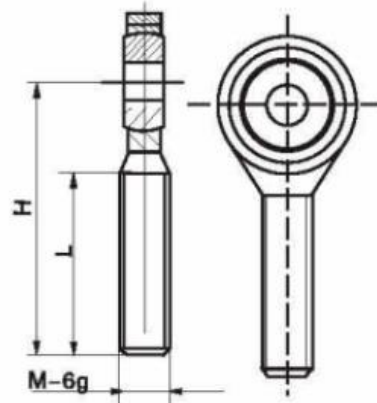

Accessory

HL-3-001

Capacity	Type
25kg-50kg	HL-3-001-25/50kg
100kg-150kg	HL-3-001-100/150kg
200kg-300kg	HL-3-001-200/300kg
500kg-750kg	HL-3-001-500/750kg
1t-1.5t	HL-3-001—1/1,5t
2t-3t	HL-3-001-2/3t

Capacity	a1	a2	H	MxPxL	Lifting weight
25kg, 50kg	25(0.98)	20(0.79)	97.5(3.84)	M8x1.25x24	0.25t
100kg, 150kg	25(0.98)	20(0.79)	97.5(3.84)	M10x1.5x26	0.25t
200kg-300kg	28(0.98)	22(0.87)	106 (4.17)	M12x1.75x28	0.4t
500kg-750kg	34(1.34)	27(1.06)	135.5(5.33)	M12x1.75x28	0.8t
1t, 1.5t	40(1.57)	32(1.26)	152.5(6.00)	M12x1.75x28	1.6t
2t-3t	48(1.89)	38(1.50)	183(7.20)	M20x1.5x35	3.2t

HL-3-002

Capacity	Type
25kg-50kg	HL-3-002-25/50kg
100kg-150kg	HL-3-002-100/150kg
200kg-300kg	HL-3-002-200/300kg
500kg-750kg	HL-3-002-500/750kg
1t-1.5t	HL—3-002-1/1.5t
2t-3t	HL-3-002-2/3t
5t	HL-3-002-5t

Capacity	H	D	d	M x Px L	Lifting weight
25kg-50kg	18(0.71)	36 (1.42)	9.1 (0.36)	M8x1.25x16	0.16t
100kg-150kg	22 (0.87)	44 (1.73)	11.1 (0.44)	M10x1.5x20	0.25t
200kg-300kg	26(1.02)	52 (2.05)	13.1 (0.52)	M12x1.75x22	0.4t
500kg-750kg	31 (1.22)	62 (2.44)	15.2 (0.60)	M12x1.75x22	1.0t
1t, 1.5t	36(1.42)	72 (2.83)	17.4 (0.69)	M12x1.75x22	1.6t
2t-3t	53 (2.09)	104 (4.09)	25.7(1.01)	M20x 1.5x35	4.0t

HL-3-003

Capacity	Type
25kg-50kg	HL-3-003-25/50kg
100kg-150kg	HL-3-003-100/150kg
200kg-1t	HL-3-003-200kg/1.0t
1.5t	HL-3-003-1.5t

Capacity	H	A	B	C	D	H1	MxPxL	Lifting weight
25kg-50kg	42 (1.65)	8 (0.31)	6.5 (0.26)	8 (0.31)	25 (0.98)	56 (2.20)	M8x1.25x21	0.55t
100kg-150kg	43 (1.89)	9 (0.35)	7.5 (0.30)	10 (0.39)	30 (1.18)	65 (2.56)	M10x1.5x26	0.81t
200kg-1t	54 (2.13)	10 (0.39)	8.5 (0.33)	12 (0.47)	35 (1.38)	73 (2.87)	M12x 1.75x28	1.08t
1.5t	63 (2.48)	16 (0.63)	13.5 (0.53)	20 (0.79)	54 (2.13)	92 (3.62)	M12x1.75x28	3.0t
2t-3t	78 (3.07)	16 (0.63)	13.5 (0.53)	20 (0.79)	54 (2.13)	107 (4.21)	M20x1.5x43	3.0t
5t	89 (3.5)	22 (0.87)	20 (0.79)	30 (1.18)	75 (2.95)	128 (5.04)	M20x1.5x43	6.0t